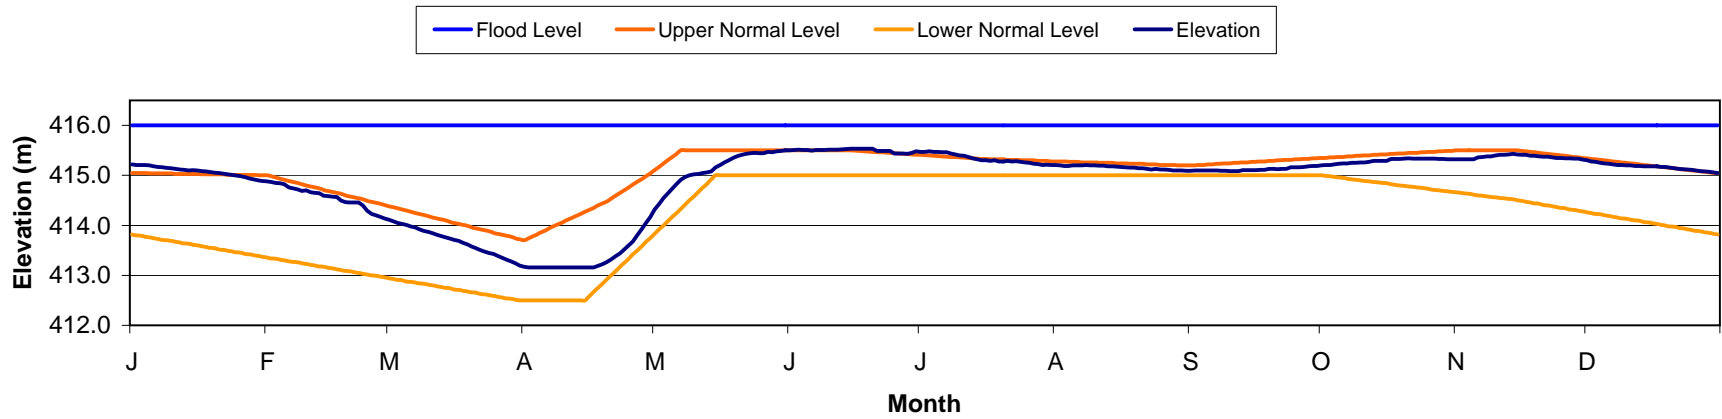

### Raft Lake Elevation 2008