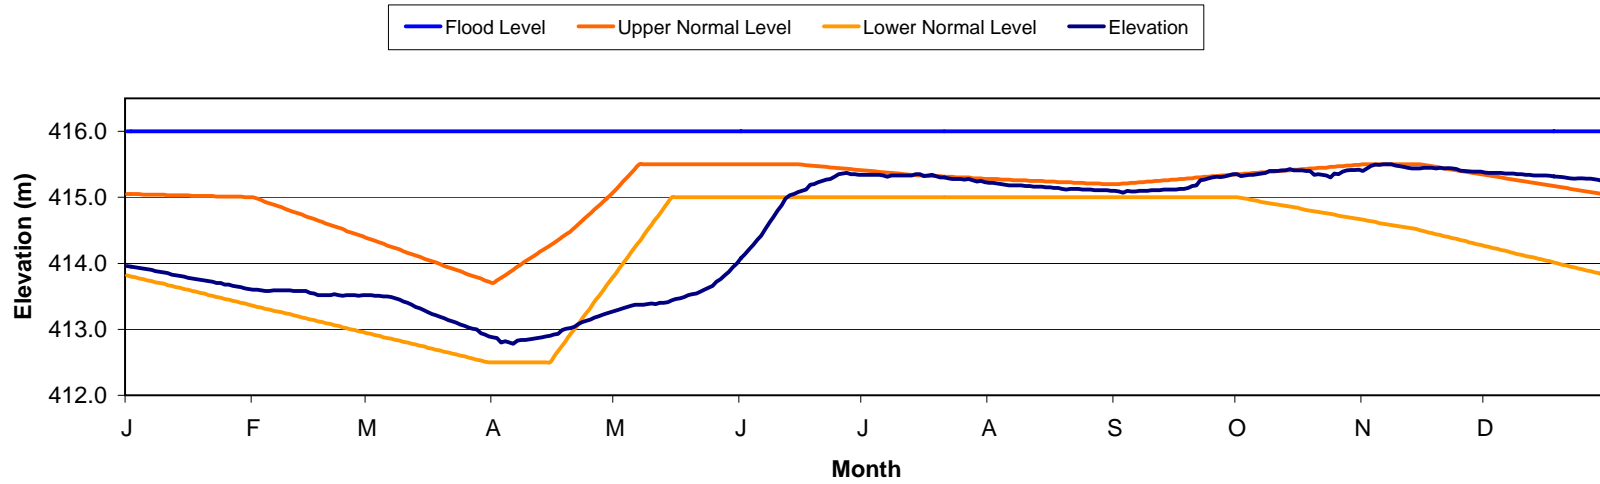

### Raft Lake Elevation 2007