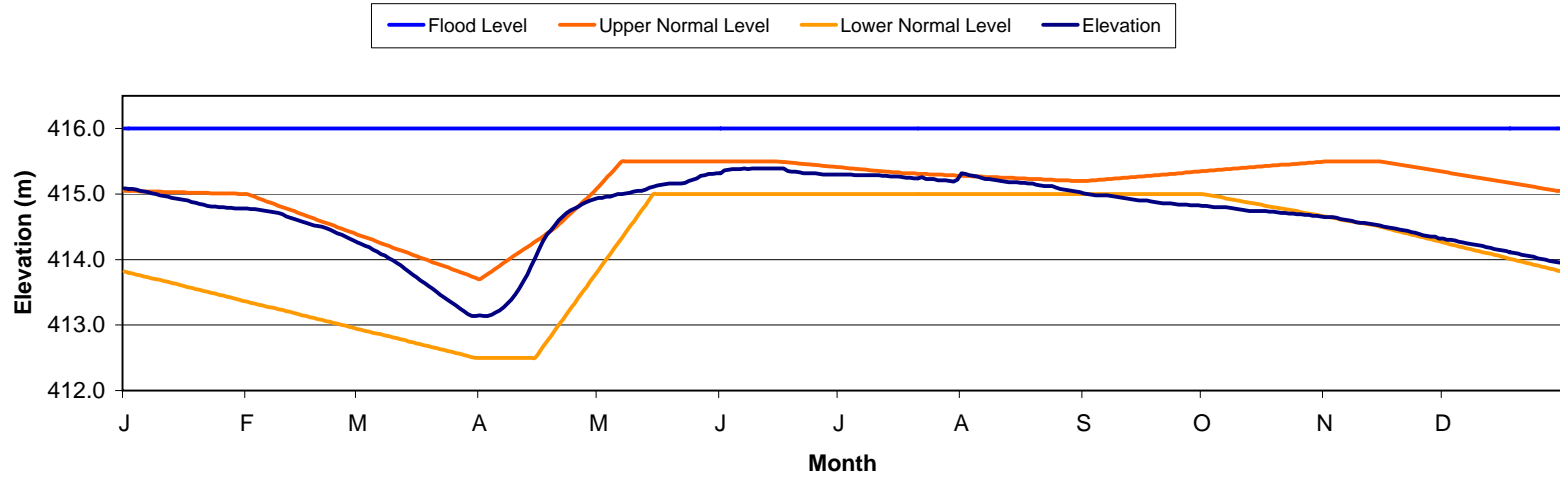

### Raft Lake Elevation 2006