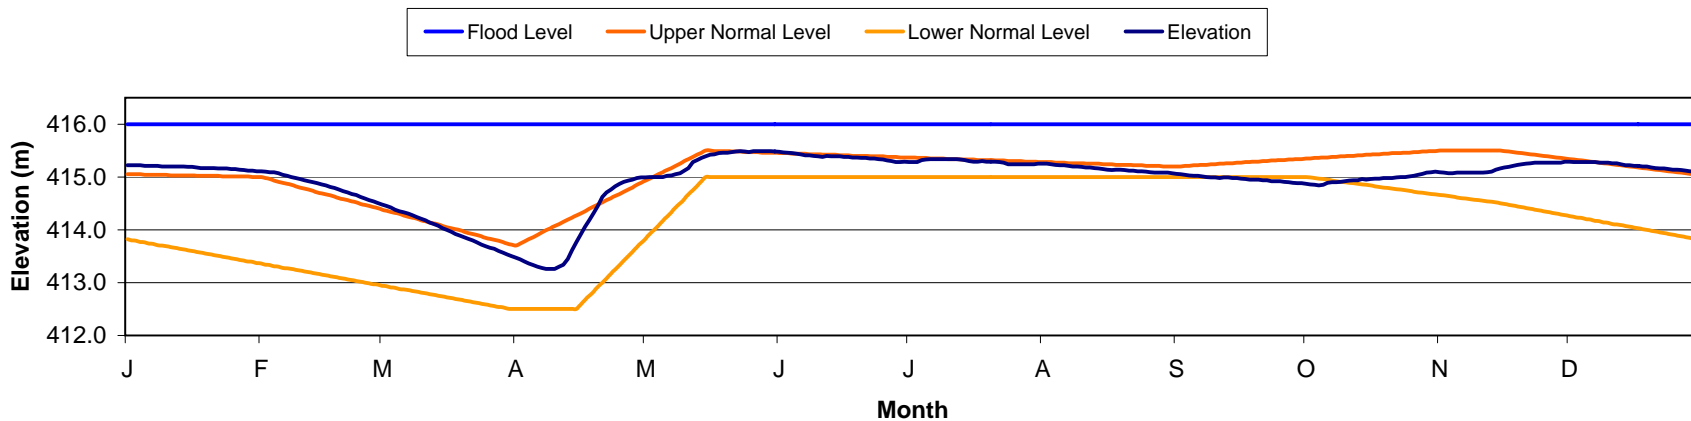

Updated 1/2/2006

Raft Lake Elevation 2005

Raft Lake Discharge 2005